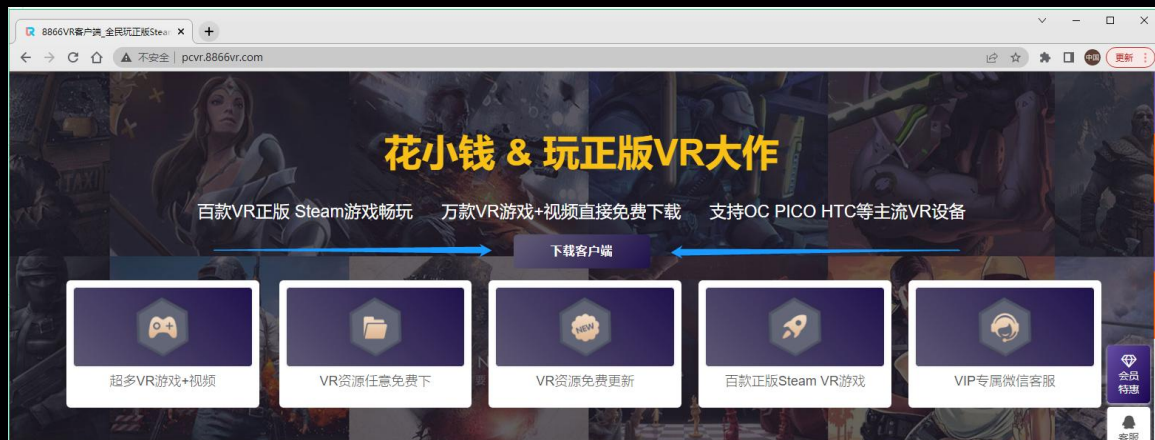

充值卡:

推广员账号:

绑定QQ:

我已阅读并同意 [许可协议](#)

(账号注册)

注释: 注册时填写推荐人双方可获得奖励
注册时填写绑定QQ后,下次登陆可使用QQ

③ 充值

8866VR-正版VR游戏先驱者V1.8(支持QQ一键注册)

账号:

充值卡:

(一行一个)

(账号充值)

注释: 输入正确的账号与正确的卡密即可激活
正版VR合集包卡密需在(客户端-开通VIP)页面充值

PART 02

新手使用方法

① 下载客户端

1.通过浏览器访问 <http://pcvr.8866vr.com> 官方网站，并在官网下载客户端软件。

(附图1)

2.打开浏览器下载的，压缩包并双击(8866VRsetup.exe)安装程序。

(附图2)

② 安装客户端

(附图1)

1. 点击下一步

(附图2)