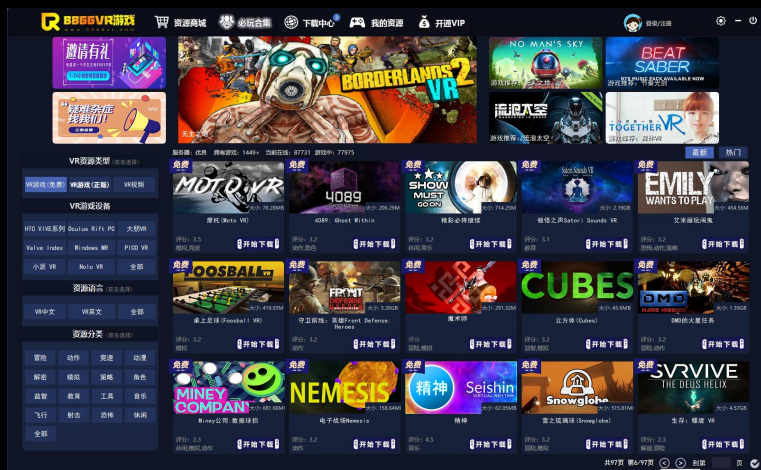

⑦ 文字方式描述使用步骤

(附图1)

- 1.在官网下载并安装8866VR客户端.
- 2.双击安装程序 (8866VRsetup.exe) 并安装.
- 3.安装完成后, 在电脑桌面找到8866VR客户端图标, 双击启动.
- 4.客户端第一次启动需检测用户电脑配置是否符合VR环境, 会检测用户电脑是否安装Steam客户端.
- 5.设置或下载安装Steam客户端后, 即可在8866VR客户端中选择您喜欢的游戏.
- 6.注册、登陆8866VR客户端后, 即可开始下载或登陆正版VR游戏.
- 7.第一次注册用户为试用版, 可以下载免费资源4000+以上, 每日可下载10个, 次日清零.
- 8.免费资源一次下载终身使用, 下载后自动安装资源.可在(我的资源)中查看安装的资源.
- 9.通过免费、正版、成功安装或成功登陆的资源, 将在(我的资源)中记录, 方便下次直接使用.
- 10.账号充值可在(开通VIP)页面进行购买与充值
- 11.如不购买VIP但需玩正版VR游戏的用户, 可以点击(游戏合集), 这里准备了正版热门VR游戏, 可单独购买.
- 12.其余软件设置功能, 可点击软件右上角(设置)进行查阅.
- 13.在注册过程中, 如填写推荐人, 双方即可获得下载次数叠加奖励.
- 14.在注册过程中, 如填写QQ, 下次登陆客户端, 可支持QQ一键登陆.

解释: 目前PC VR游戏必须安装Steam与Steam VR才可以正常启动(串流一样)