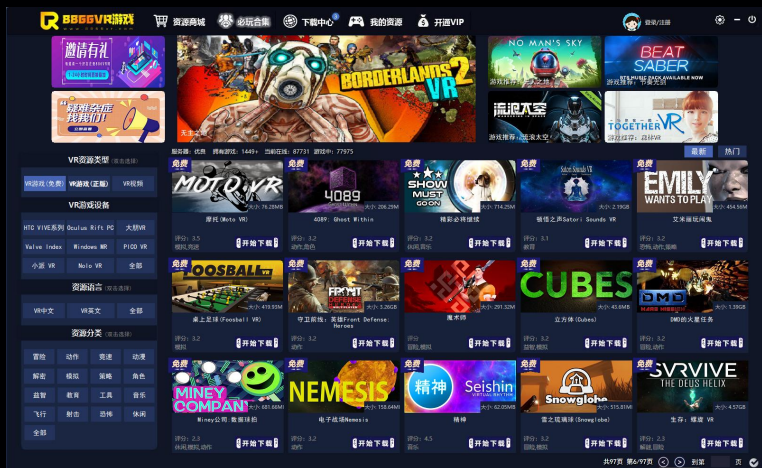

8866VR-正版VR游戏先驱者V1.8(支持QQ一键注册)

账号:

密码:

记住密码

登陆 解绑

QQ快捷登录

在线QQ: 979637658

公告: 欢迎使用8866VR, 这是一款汇聚VR游戏、VR视频、VR正版游戏为一体的资源管理软件【承诺免费VR资源一次下载终身免费】

(第二步账号/QQ登陆)

⑤ 选择自己喜欢的资源并登陆

1.通过选择（VR资源分类）正版选项

2.通过选择（游戏设备）选择您自身的VR游戏设备后即可加载出对应设备的资源

3.选择加载出的资源，并点击（登陆正版）

4.此时客户端会启动Steam，并登陆。您无需任何操作。

5.Steam登陆成功后，会自动弹出游戏安装，耐心等待游戏安装完成后，即可开始游戏

6.正版VR游戏登陆成功Steam后，下次您在游玩此游戏可以在（我的资源）栏目中查找

注意事项

1.登陆正版VR游戏需用户提前安装Steam客户端与Steam VR软件

⑥ 选择自己喜欢的资源并下载

(附图1)

(附图2)

(附图3)

1.通过选择（VR资源分类）免费选项【附图1】

2.通过选择（游戏设备）选择您自身的VR游戏设备后即可加载出对应设备的资源