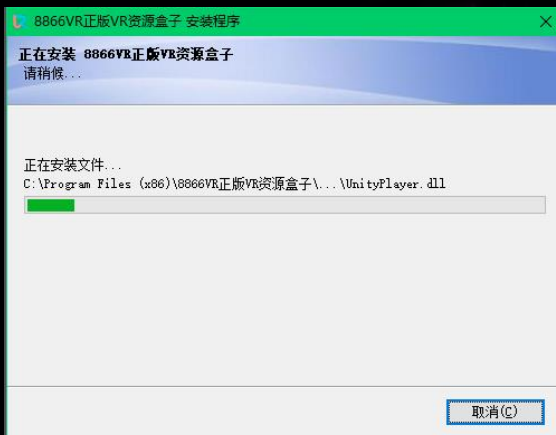

1.通过浏览器访问 <http://pcvr.8866vr.com> 官方网站，并在官网下载客户端软件。

(附图1)

2.打开浏览器下载的，压缩包并双击(8866VRsetup.exe)安装程序。

(附图2)

② 安装客户端

(附图1)

1. 点击下一步

(附图2)

2. 确认协议并点击下一步

(附图3)

3. 设置安装路径并点击下一步

(附图4)

4. 确认安装名称并点击下一步

(附图5)

5. 确认安装路径并点击下一步

(附图6)

6. 安装中，请等待。

(附图7)

7. 安装完成，电脑桌面已生成启动快捷方式

安装注意事项

1. 安装过程中如电脑安全软件拦截请选择信任或通过。
2. 如需另外设置安装目录，尽量不出现中文、字符等。

③ 打开客户端

1. 电脑桌面， 双击快捷方式启动(8866VR正版游戏盒子)
2. 第一次运行软件会弹出， 电脑配置检测（帮助用户更快的知道自身电脑是否支持VR游戏）附图1
3. 第一次运行软件会弹出， 设置Steam安装路径（后续使用正版VR游戏功能需Steam依赖）附图2
4. 初始完成， 您可以开始下载、登陆、搜索资源. 附图3