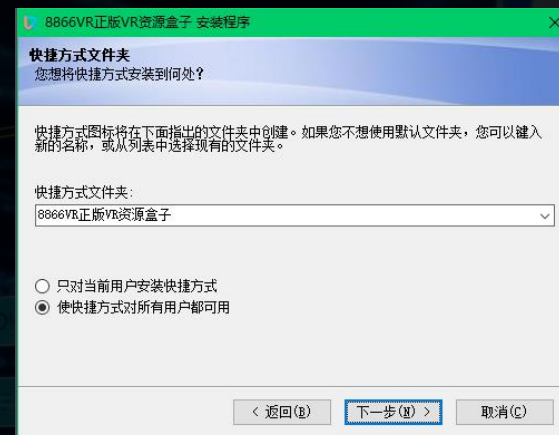

(附图4)

4. 确认安装名称并点击下一步