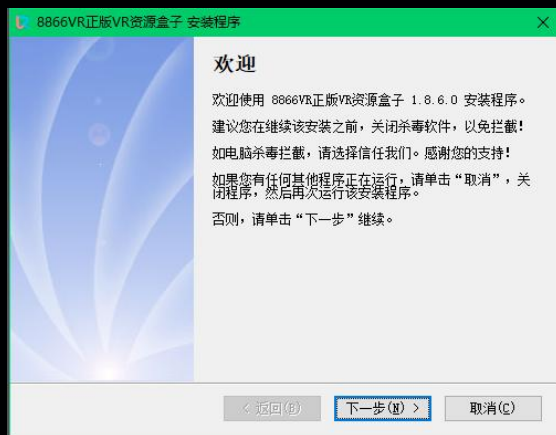

1.通过浏览器访问 <http://pcvr.8866vr.com> 官方网站，并在官网下载客户端软件。

(附图1)

2.打开浏览器下载的，压缩包并双击(8866VRsetup.exe)安装程序。

(附图2)

② 安装客户端

(附图1)

1. 点击下一步

(附图2)