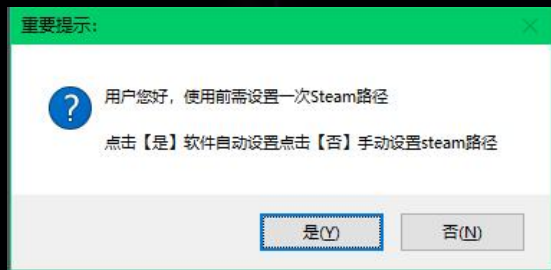

③ 打开客户端

1. 电脑桌面， 双击快捷方式启动(8866VR正版游戏盒子)
2. 第一次运行软件会弹出， 电脑配置检测（帮助用户更快的知道自身电脑是否支持VR游戏）附图1
3. 第一次运行软件会弹出， 设置Steam安装路径（后续使用正版VR游戏功能需Steam依赖）附图2
4. 初始完成， 您可以开始下载、登陆、搜索资源. 附图3

(附图2)