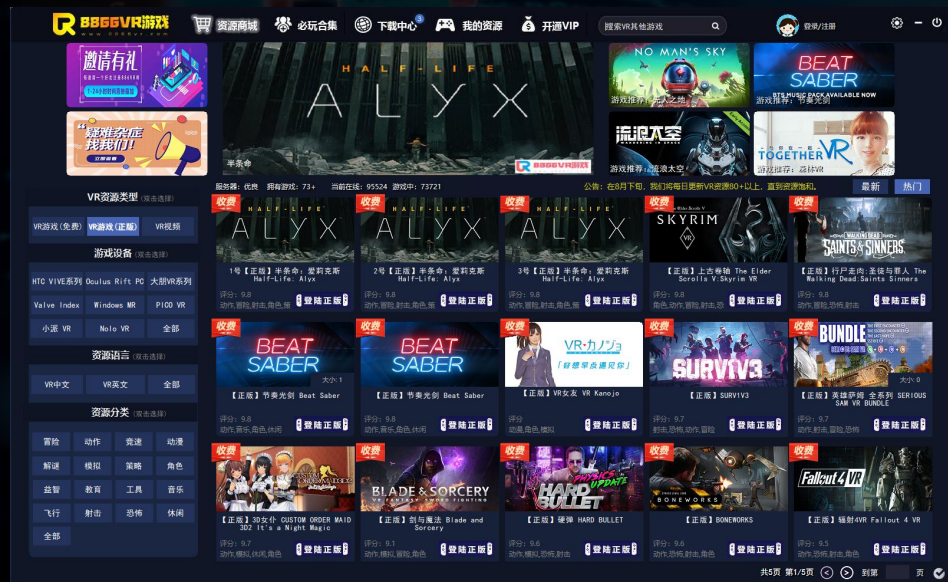

6. 安装中，请等待。

(附图7)

7. 安装完成，电脑桌面已生成启动快捷方式

安装注意事项

1. 安装过程中如电脑安全软件拦截请选择信任或通过。
2. 如需另外设置安装目录，尽量不出现中文、字符等。

③ 打开客户端

1. 电脑桌面， 双击快捷方式启动(8866VR正版游戏盒子)
2. 第一次运行软件会弹出， 电脑配置检测（帮助用户更快的知道自身电脑是否支持VR游戏）附图1
3. 第一次运行软件会弹出， 设置Steam安装路径（后续使用正版VR游戏功能需Steam依赖）附图2
4. 初始完成， 您可以开始下载、登陆、搜索资源. 附图3

(附图1)

(附图2)

(附图3)

④ 注册并登陆客户端

① 注册

8866VR-正版VR游戏先驱者V1.8(支持QQ一键注册)

账号: 请输入注册账号名称

密码: 请输入密码