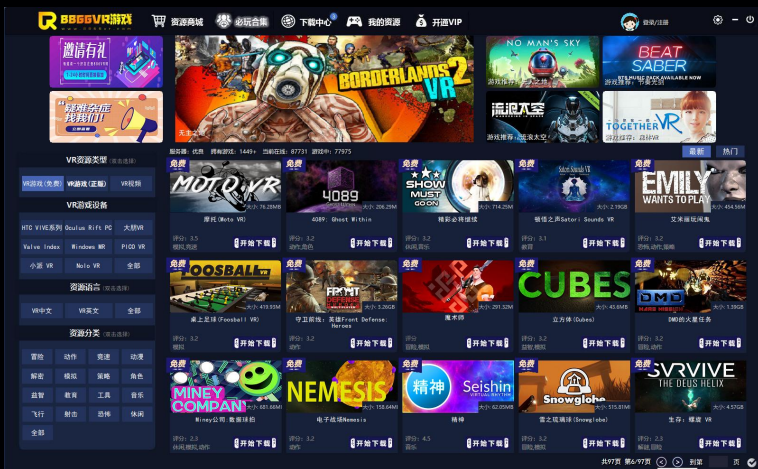

① 常见问题解释

(附图1)

问：游戏无法启动，黑屏，无反应

答：请检查游戏安装路径文件夹是否有中文、字符等，如有请删除游戏，重新设置安装目录后，重新下载游戏。

答：请观察游戏在安装过程中，电脑安全杀毒软件是否有拦截。（将资源安装目录添加到杀毒白名单即可）

问：登陆正版Steam游戏提示有人登陆

答：此游戏过于火爆，反应给客服，客服后台处理。

答：请5分钟后在尝试登陆，如问题依旧请联系客服。

问：我不想充值，账户到期后我是否能继续使用

答：免费用户账户到期后，下载的免费VR游戏与视频，正常使用。

问：我通过推荐方式邀请我的朋友来能获得什么？

答：双方可获得下载次数叠加，会员使用时间叠加，暂无上限。

问：VR游戏启动后，头盔没显示，电脑有显示。

答：请检查您的设备是否正常连接到Steam VR，在检查游戏安装路径是否正确，在检查您的设备是否支持此游戏。

问：我通过其他渠道获得的VIP充值激活卡密是否可以使用？

答：正常使用，无任何限制。

问：我的电脑坏了，我是否能转移软件到新的电脑？

答：可以，在登陆界面中，输入账号密码后，点击解绑即可。

问：每次启动8866VR客户端杀毒软件都会拦截或报毒

答：我们正在积极与各大杀毒厂商进行验证申请，在申请过程中可能部分杀毒会拦截，您可以添加本软件到白名单中解决。

解释：目前PC VR游戏必须安装Steam与Steam VR才可以正常启动（串流一样）