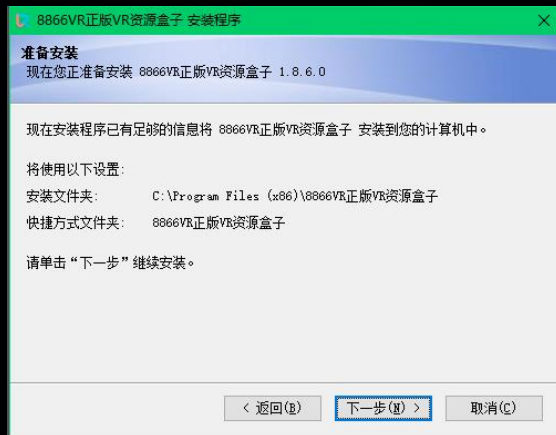

1.通过浏览器访问 <http://pcvr.8866vr.com> 官方网站，并在官网下载客户端软件。

(附图1)

2.打开浏览器下载的，压缩包并双击(8866VRsetup.exe)安装程序。

(附图2)

② 安装客户端

(附图1)

1. 点击下一步

(附图2)

2. 确认协议并点击下一步

(附图3)

3. 设置安装路径并点击下一步

(附图4)

4. 确认安装名称并点击下一步

(附图5)

5. 确认安装路径并点击下一步

(附图6)

6. 安装中，请等待。

(附图7)

7. 安装完成，电脑桌面已生成启动快捷方式

安装注意事项

1. 安装过程中如电脑安全软件拦截请选择信任或通过。
2. 如需另外设置安装目录，尽量不出现中文、字符等。

③ 打开客户端

1. 电脑桌面， 双击快捷方式启动(8866VR正版游戏盒子)
2. 第一次运行软件会弹出， 电脑配置检测（帮助用户更快的知道自身电脑是否支持VR游戏）附图1
3. 第一次运行软件会弹出， 设置Steam安装路径（后续使用正版VR游戏功能需Steam依赖）附图2
4. 初始完成， 您可以开始下载、登陆、搜索资源. 附图3