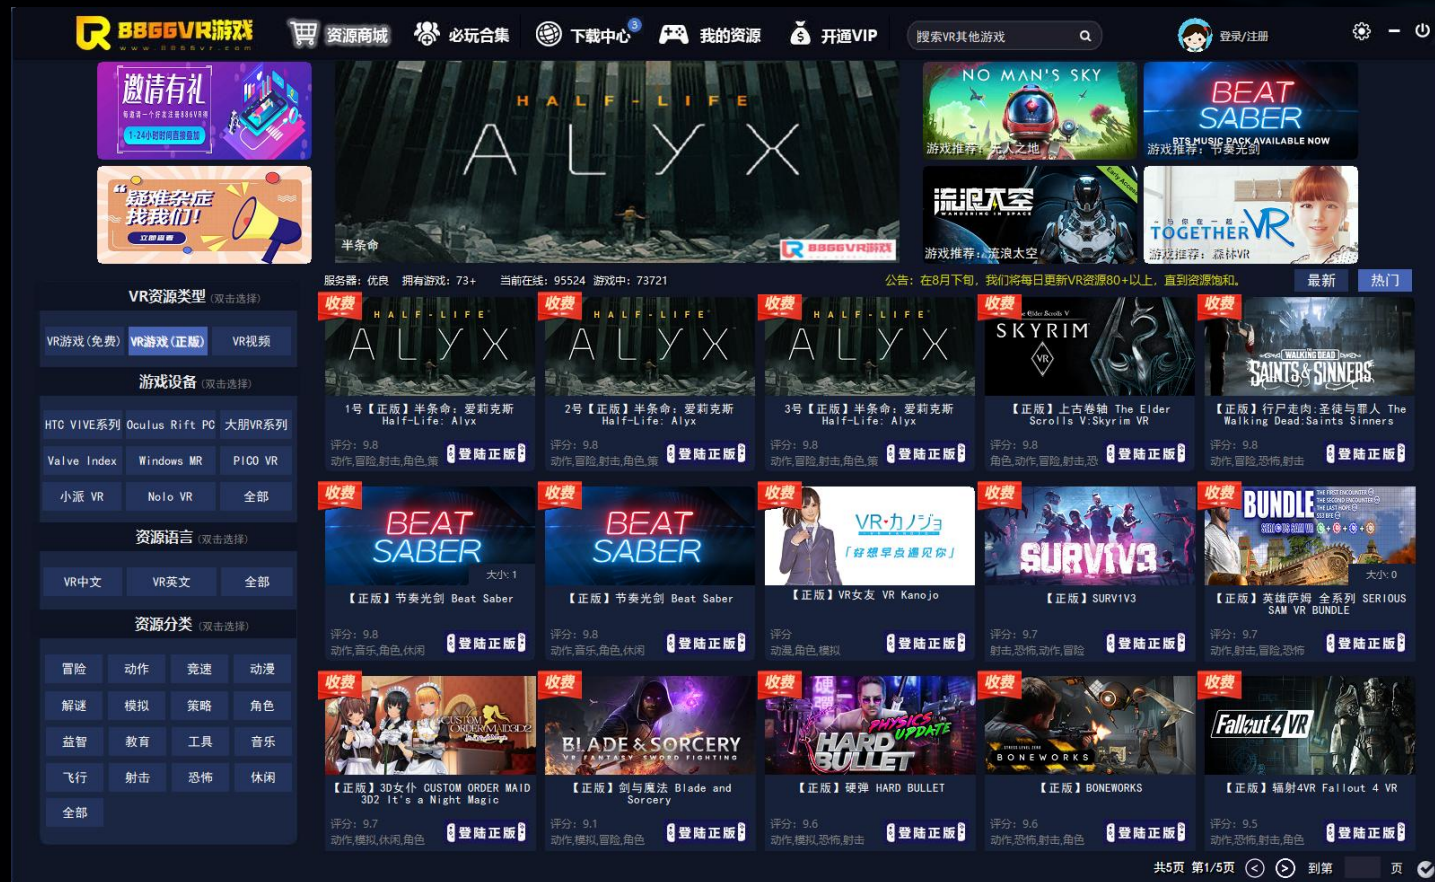

8866VR-正版VR游戏先驱者V1.8(支持QQ一键注册)

账号:

密码:

记住密码

登陆 解绑

QQ快捷登录

在线QQ: 979637658

公告: 欢迎使用8866VR, 这是一款汇聚VR游戏、VR视频、VR正版游戏为一体的资源管理软件【承诺免费VR资源一次下载终身免费】

(第二步账号/QQ登陆)

⑤ 选择自己喜欢的资源并登陆

1.通过选择（VR资源分类）正版选项

2.通过选择（游戏设备）选择您自身的VR游戏设备后即可加载出对应设备的资源

3.选择加载出的资源，并点击（登陆正版）

4.此时客户端会启动Steam，并登陆。您无需任何操作。

5.Steam登陆成功后，会自动弹出游戏安装，耐心等待游戏安装完成后，即可开始游戏

6.正版VR游戏登陆成功Steam后，下次您在游玩此游戏可以在（我的资源）栏目中查找