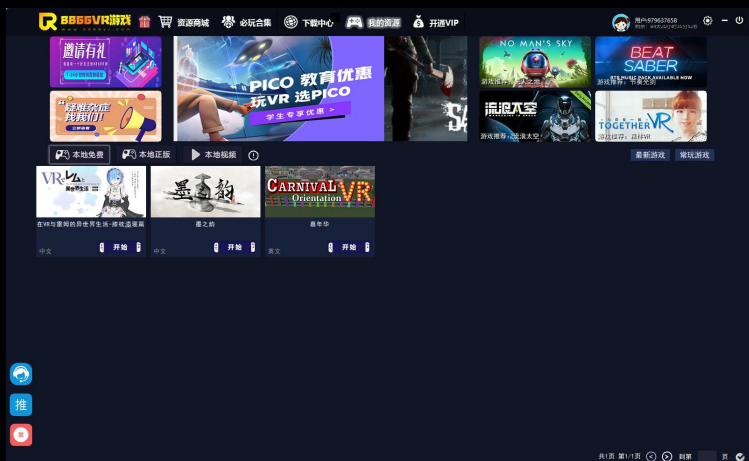

(第二步账号/QQ登陆)

⑤ 选择自己喜欢的资源并登陆

1.通过选择（VR资源分类）正版选项

2.通过选择（游戏设备）选择您自身的VR游戏设备后即可加载出对应设备的资源

3.选择加载出的资源，并点击（登陆正版）

4.此时客户端会启动Steam，并登陆。您无需任何操作。

5.Steam登陆成功后，会自动弹出游戏安装，耐心等待游戏安装完成后，即可开始游戏

6.正版VR游戏登陆成功Steam后，下次您在游玩此游戏可以在（我的资源）栏目中查找

注意事项

1.登陆正版VR游戏需用户提前安装Steam客户端与Steam VR软件

⑥ 选择自己喜欢的资源并下载

(附图1)

(附图2)

(附图3)

1.通过选择（VR资源分类）免费选项【附图1】

2.通过选择（游戏设备）选择您自身的VR游戏设备后即可加载出对应设备的资源