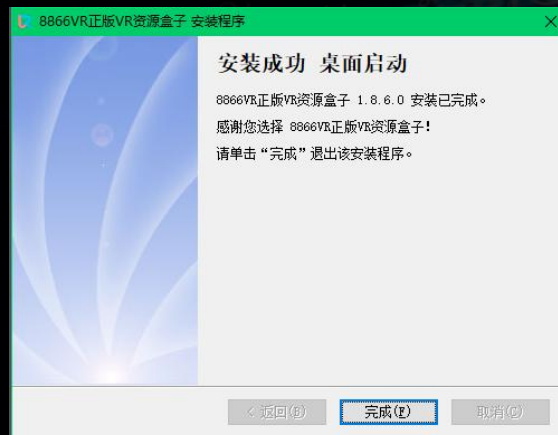

6. 安装中，请等待。

(附图7)

7. 安装完成，电脑桌面已生成启动快捷方式

安装注意事项

1. 安装过程中如电脑安全软件拦截请选择信任或通过。
2. 如需另外设置安装目录，尽量不出现中文、字符等。

③ 打开客户端

1. 电脑桌面， 双击快捷方式启动(8866VR正版游戏盒子)
2. 第一次运行软件会弹出， 电脑配置检测（帮助用户更快的知道自身电脑是否支持VR游戏）附图1
3. 第一次运行软件会弹出， 设置Steam安装路径（后续使用正版VR游戏功能需Steam依赖）附图2
4. 初始完成， 您可以开始下载、登陆、搜索资源. 附图3