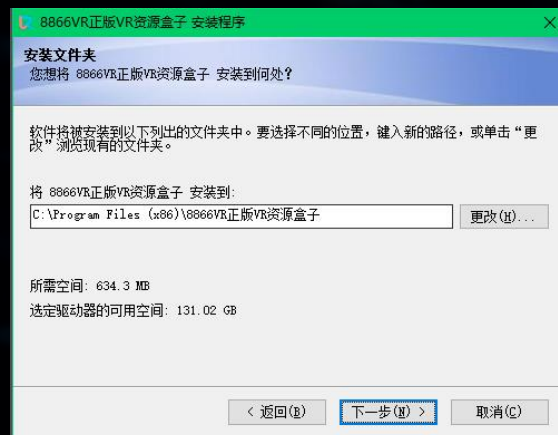

(附图3)

3. 设置安装路径并点击下一步