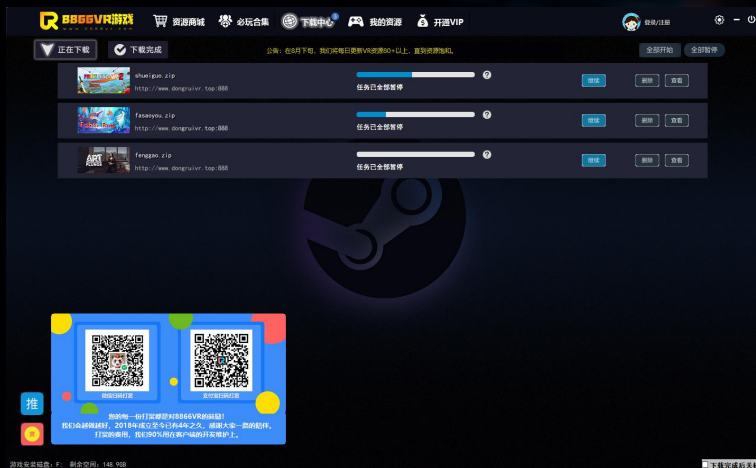

8866VR-正版VR游戏先驱者V1.8(支持QQ一键注册)

账号:

密码:

记住密码

登陆 解绑

QQ快捷登录

在线QQ: 979637658

公告: 欢迎使用8866VR, 这是一款汇聚VR游戏、VR视频、VR正版游戏为一体的资源管理软件【承诺免费VR资源一次下载终身免费】

(第二步账号/QQ登陆)

⑤ 选择自己喜欢的资源并登陆

1.通过选择（VR资源分类）正版选项

2.通过选择（游戏设备）选择您自身的VR游戏设备后即可加载出对应设备的资源

3.选择加载出的资源，并点击（登陆正版）

4.此时客户端会启动Steam，并登陆。您无需任何操作。

5.Steam登陆成功后，会自动弹出游戏安装，耐心等待游戏安装完成后，即可开始游戏

6.正版VR游戏登陆成功Steam后，下次您在游玩此游戏可以在（我的资源）栏目中查找

注意事项

1.登陆正版VR游戏需用户提前安装Steam客户端与Steam VR软件

⑥ 选择自己喜欢的资源并下载

(附图1)

(附图2)

(附图3)

1.通过选择（VR资源分类）免费选项【附图1】

2.通过选择（游戏设备）选择您自身的VR游戏设备后即可加载出对应设备的资源