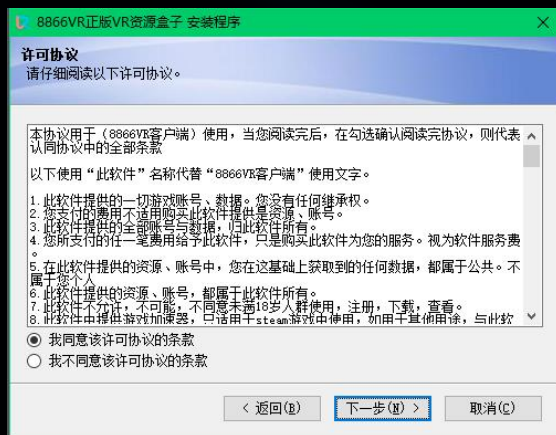

1.通过浏览器访问 <http://pcvr.8866vr.com> 官方网站，并在官网下载客户端软件。

(附图1)

2.打开浏览器下载的，压缩包并双击(8866VRsetup.exe)安装程序。

(附图2)

② 安装客户端

(附图1)

1. 点击下一步

(附图2)