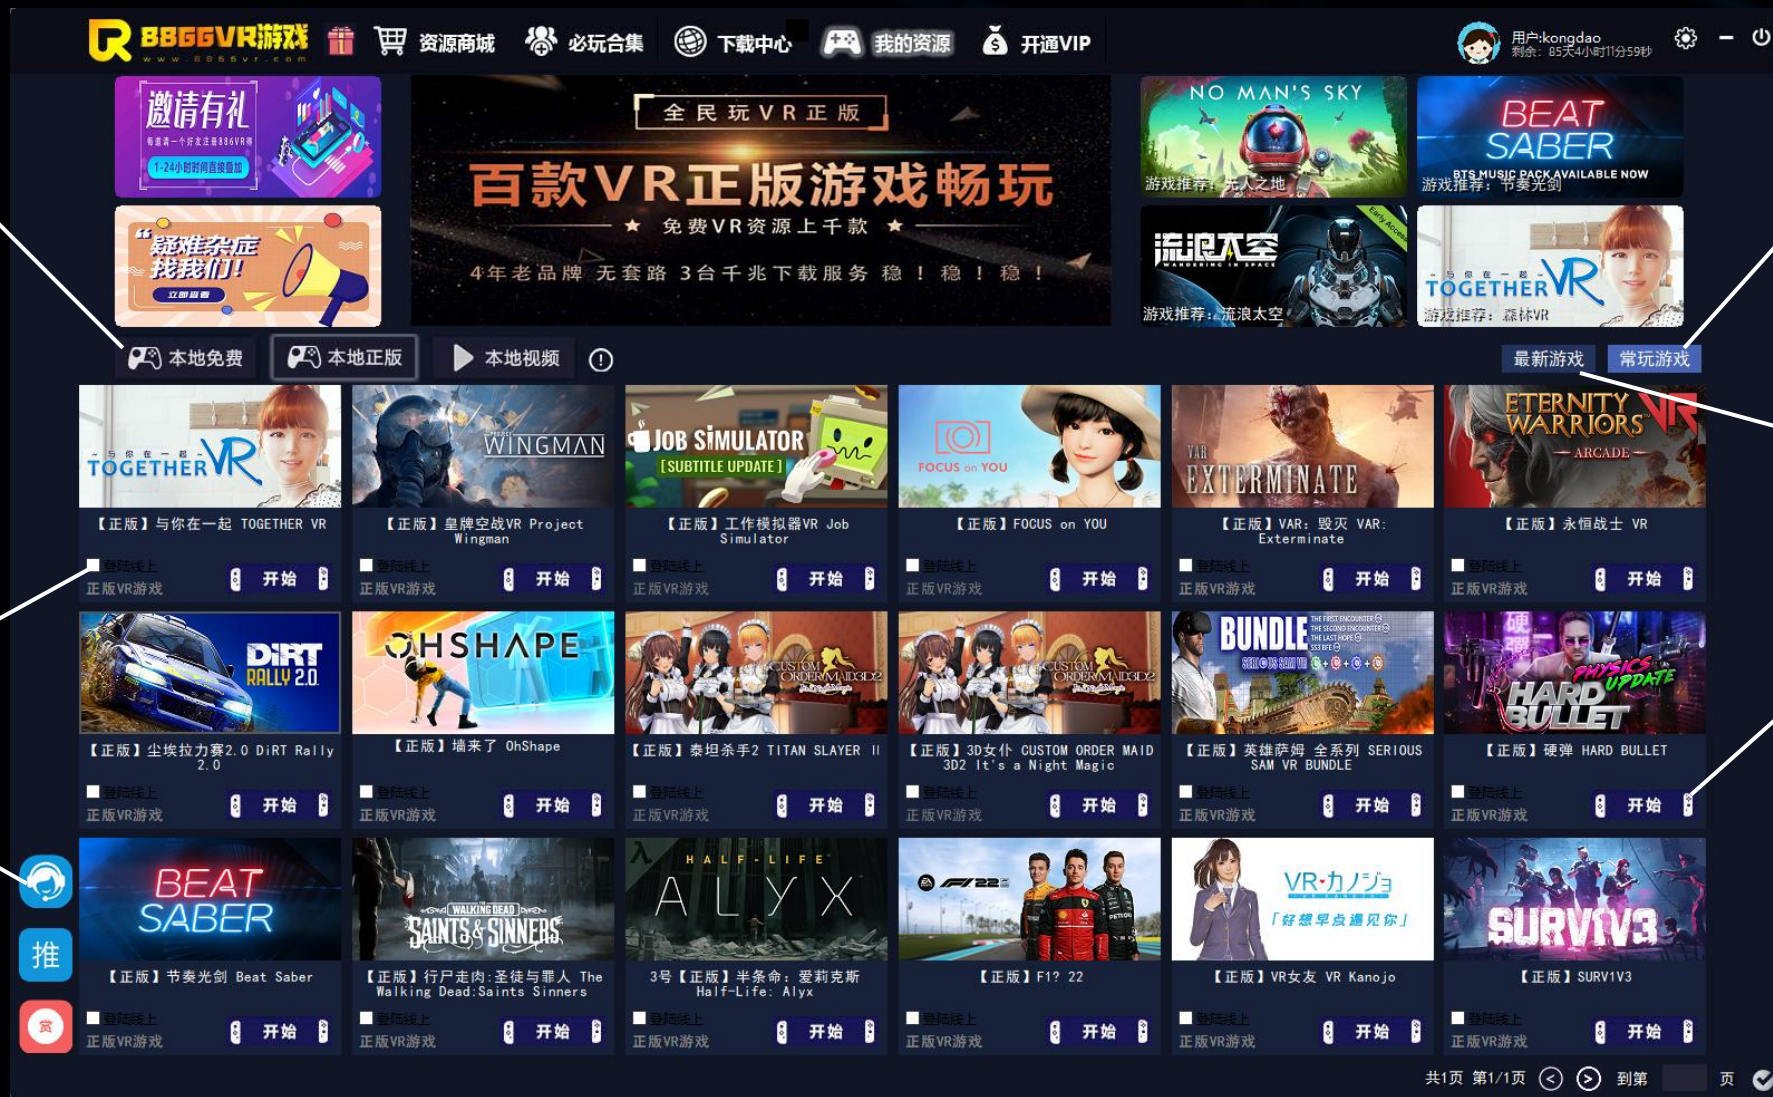

④ 本地常用资源

此功能用于统计并显示该用户经常使用的资源，使用次数越多，排名越前。

⑤ 本地最新资源

此功能用于显示用户最近加入的新资源的排序。

⑥ 开始

此功能用于用户登陆VR正版游戏、开始免费游戏、开始播放本地VR视频所使用

下载界面简介

① 正在下载列